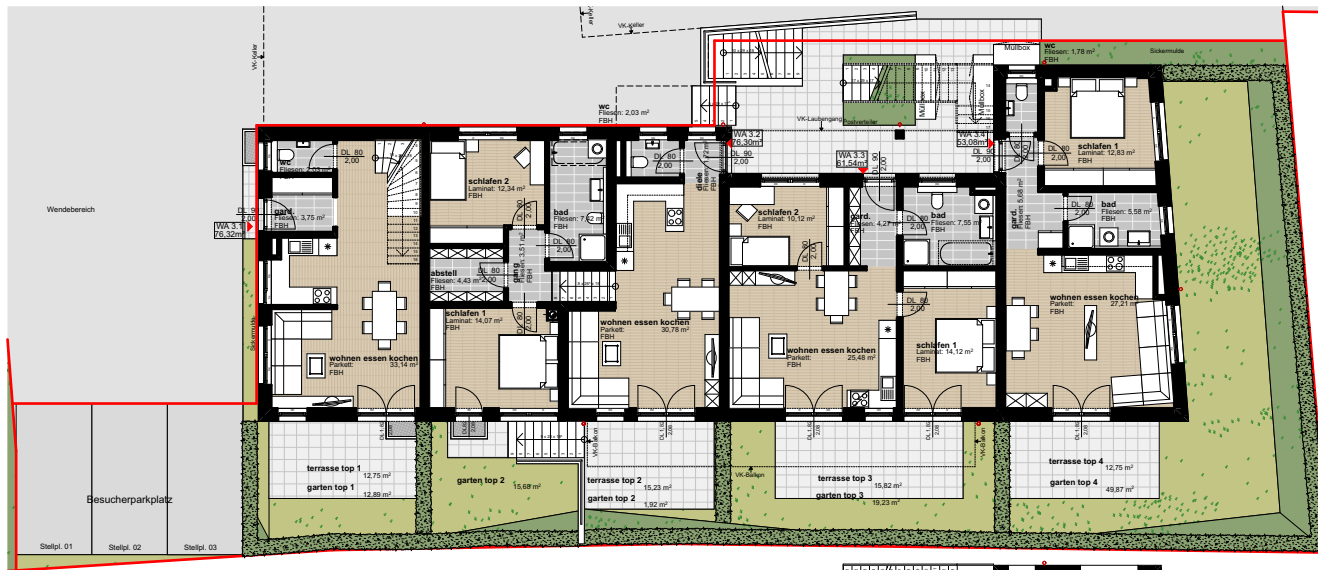

# Wohnanlage Inzing WA3 Prantlweg

**Erdgeschoss  
Obergeschoss  
Dachgeschoss**

**Erdgeschoss**

**Obergeschoss**

**Dachgeschoss**

## Wohnungen WA3

Wohnung Top 1	76,32 m <sup>2</sup>
Wohnung Top 2	76,30 m <sup>2</sup>
Wohnung Top 3	61,54 m <sup>2</sup>
Wohnung Top 4	53,08 m <sup>2</sup>
Wohnung Top 5	74,95 m <sup>2</sup>
Wohnung Top 6	77,27 m <sup>2</sup>
Wohnung Top 7	52,47 m <sup>2</sup>
Wohnung Top 8	81,46 m <sup>2</sup>