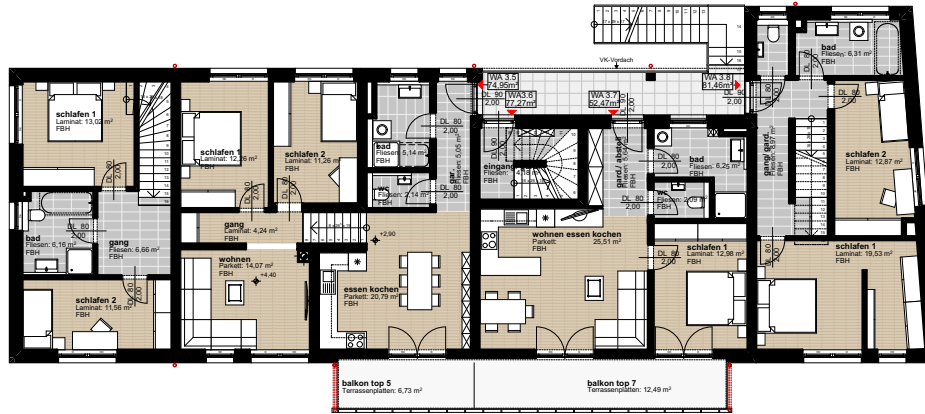

# Wohnanlage Inzing WA3 Prantlweg

**Erdgeschoss  
Obergeschoss  
Dachgeschoss**

**Erdgeschoss**

**Obergeschoss**

**Dachgeschoss**

## Wohnungen WA3

Wohnung Top 1	76,32 m <sup>2</sup>
Wohnung Top 2	76,30 m <sup>2</sup>
Wohnung Top 3	61,54 m <sup>2</sup>
Wohnung Top 4	53,08 m <sup>2</sup>
Wohnung Top 5	74,95 m <sup>2</sup>
Wohnung Top 6	77,27 m <sup>2</sup>
Wohnung Top 7	52,47 m <sup>2</sup>
Wohnung Top 8	81,46 m <sup>2</sup>