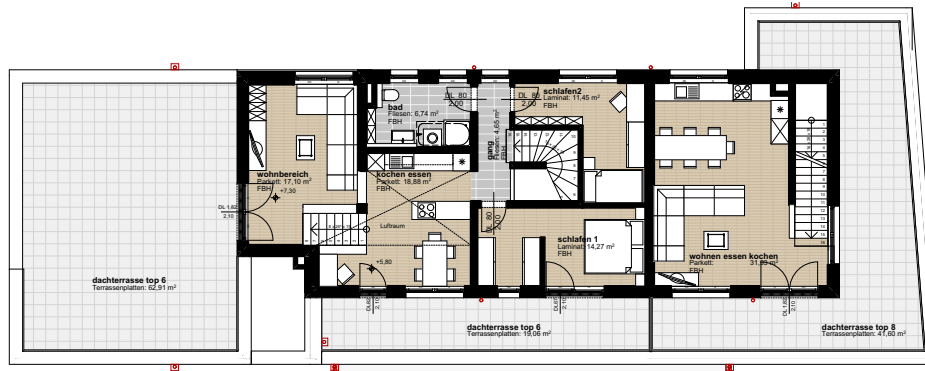

# Wohnanlage Inzing WA3 Prantlweg

**Erdgeschoss  
Obergeschoss  
Dachgeschoss**

**Erdgeschoss**

**Obergeschoss**

**Dachgeschoss**

## Wohnungen WA3

Wohnung Top 1	76,32 m <sup>2</sup>
Wohnung Top 2	76,30 m <sup>2</sup>
Wohnung Top 3	61,54 m <sup>2</sup>
Wohnung Top 4	53,08 m <sup>2</sup>
Wohnung Top 5	74,95 m <sup>2</sup>
Wohnung Top 6	77,27 m <sup>2</sup>
Wohnung Top 7	52,47 m <sup>2</sup>
Wohnung Top 8	81,46 m <sup>2</sup>