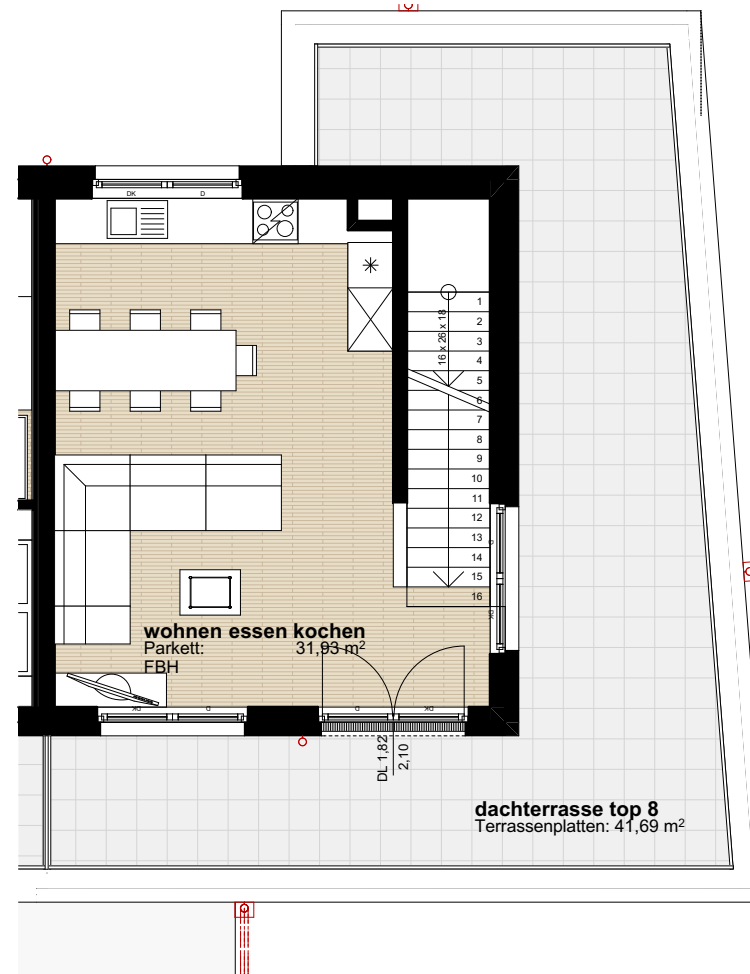

Top 8
Obergeschoss - Dachgeschoss

Ansicht

Wohnungsgrundriss Obergeschoss Wohnungsgrundriss Dachgeschoss

FLÄCHEN:

Zimmer:	3
Wohnnutzfläche:	81,46 m ²
Terrassenfläche:	41,69 m ²
Kellerabteil:	6,80 m ²
TG-Abstellplätze:	1