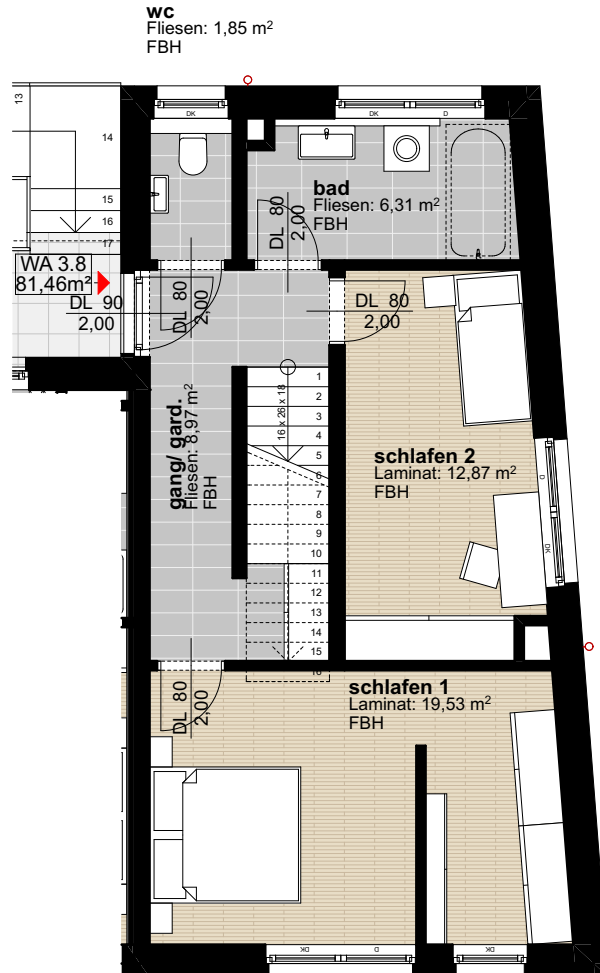

Top 8
Obergeschoss - Dachgeschoss

Ansicht

Wohnungsgrundriss Obergeschoss Wohnungsgrundriss Dachgeschoss

FLÄCHEN:

Zimmer:	3
Wohnnutzfläche:	81,46 m ²
Terrassenfläche:	41,69 m ²
Kellerabteil:	6,80 m ²
TG-Abstellplätze:	1