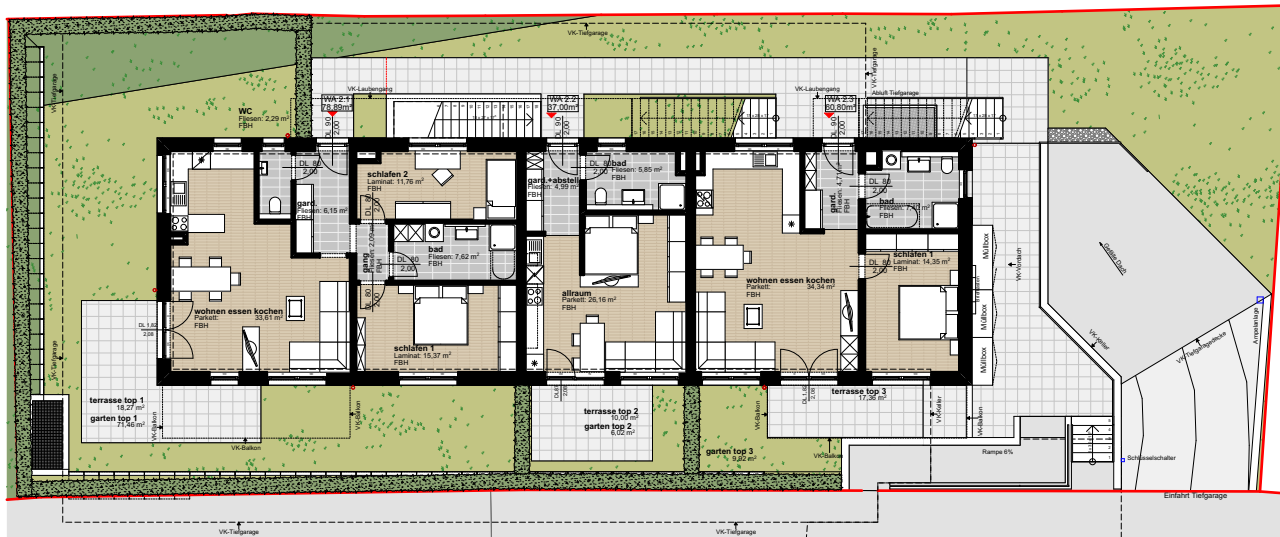

Wohnanlage Inzing WA2 Prantlweg

Erdgeschoss
Obergeschoss
Dachgeschoss

Wohnungen WA2

Wohnung Top 1	78,89 m ²
Wohnung Top 2	37,00 m ²
Wohnung Top 3	60,80 m ²
Wohnung Top 4	40,56 m ²
Wohnung Top 5	66,80 m ²
Wohnung Top 6	79,92 m ²
Wohnung Top 7	61,00 m ²

Erdgeschoss

Obergeschoss

Dachgeschoss