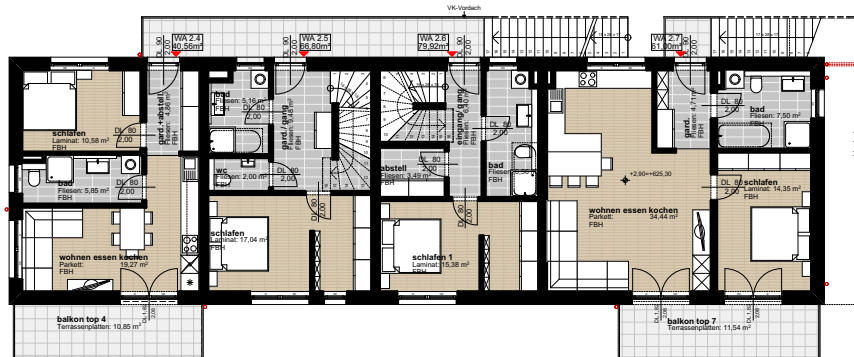

Wohnanlage Inzing WA2 Prantlweg

Erdgeschoss
Obergeschoss
Dachgeschoss

Wohnungen WA2

Wohnung Top 1	78,89 m ²
Wohnung Top 2	37,00 m ²
Wohnung Top 3	60,80 m ²
Wohnung Top 4	40,56 m ²
Wohnung Top 5	66,80 m ²
Wohnung Top 6	79,92 m ²
Wohnung Top 7	61,00 m ²

Erdgeschoss

Obergeschoss

Dachgeschoss