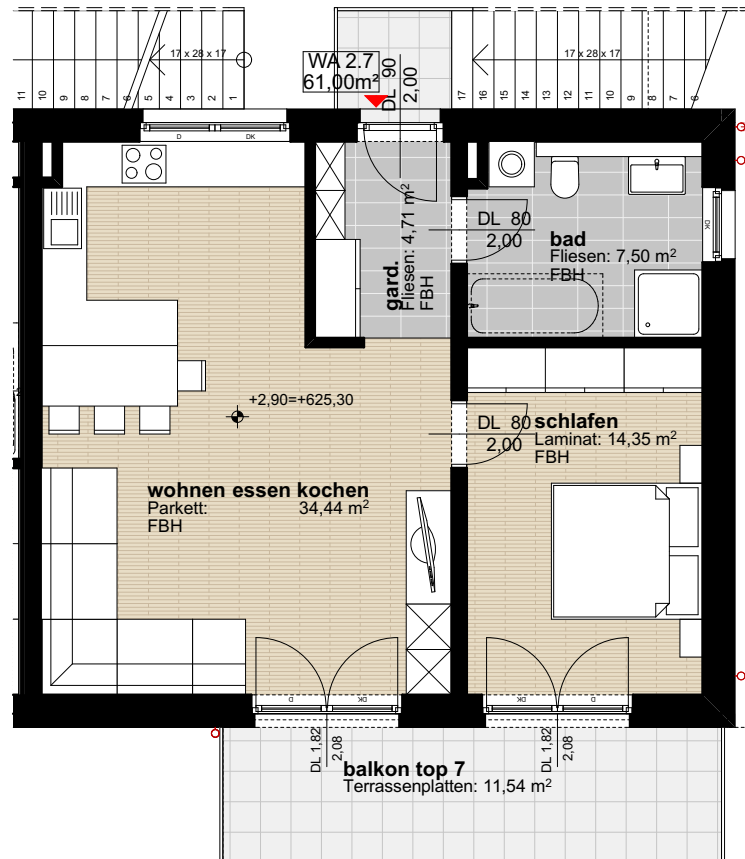

Top 7
Obergeschoss

Ansicht

Wohnungsgrundriss

FLÄCHEN:

Zimmer:	2
Wohnnutzfläche:	61,00 m ²
Balkonfläche:	11,54 m ²
Kellerabteil:	6,09 m ²
TG-Abstellplätze:	1