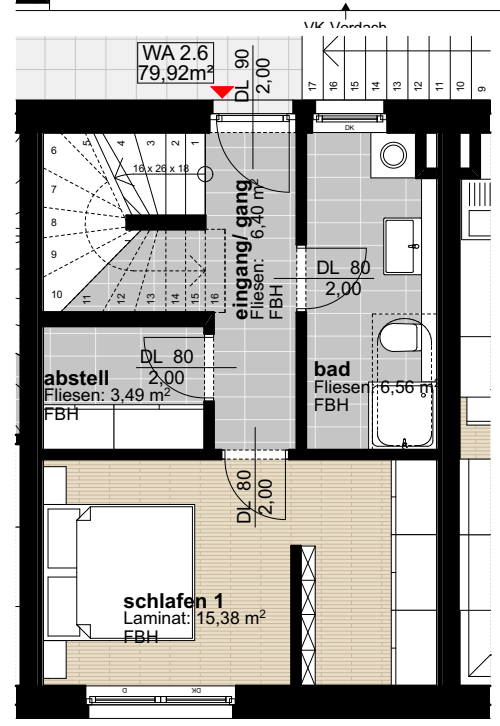

Top 6
Obergeschoss - Dachgeschoss

Ansicht

Wohnungsgrundriss Dachgeschoss

Wohnungsgrundriss Obergeschoss

FLÄCHEN:

Zimmer:	3
Wohnnutzfläche:	79,92 m ²
Terrassenfläche:	36,54 m ²
Kellerabteil:	9,51 m ²
TG-Abstellplätze:	1