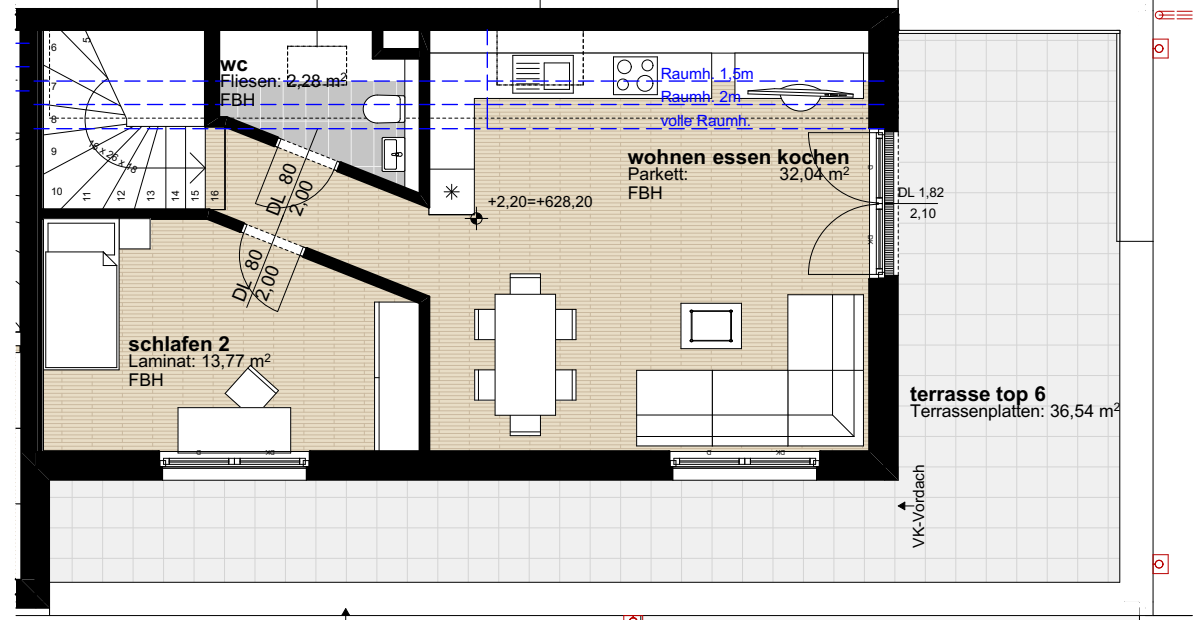

Top 6
Obergeschoss - Dachgeschoss

Ansicht

Wohnungsgrundriss Dachgeschoss

Wohnungsgrundriss Obergeschoss

FLÄCHEN:

Zimmer:	3
Wohnnutzfläche:	79,92 m ²
Terrassenfläche:	36,54 m ²
Kellerabteil:	9,51 m ²
TG-Abstellplätze:	1