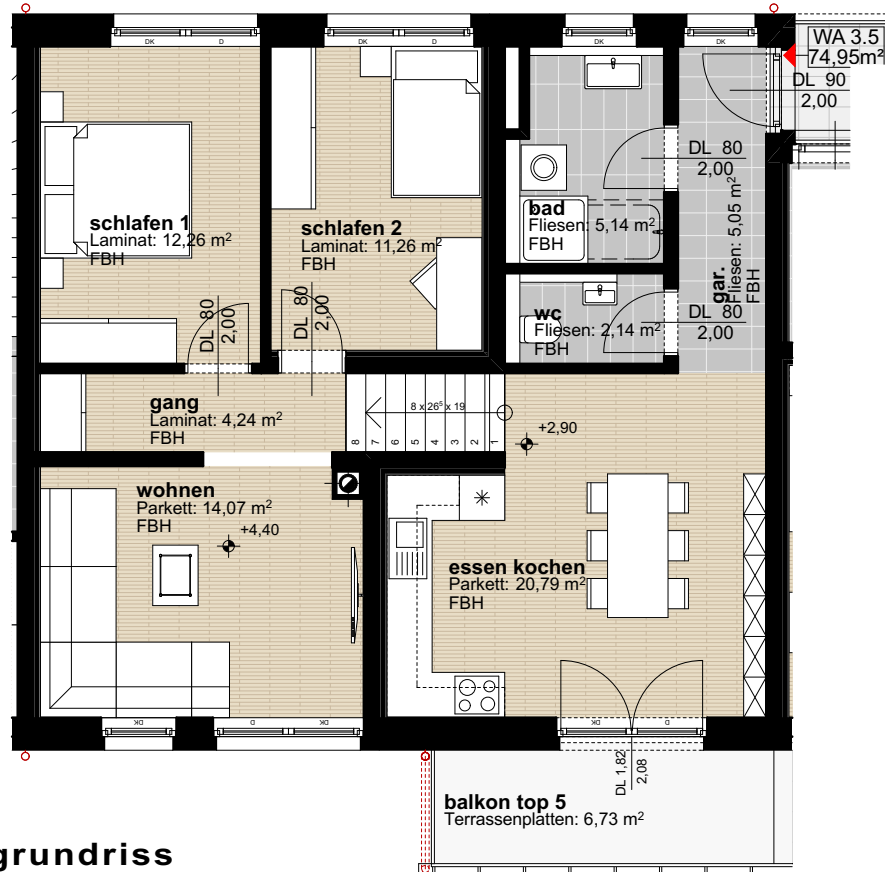

Top 5
Obergeschoss

Ansicht

Wohnungsgrundriss

FLÄCHEN:

Zimmer:	4
Wohnnutzfläche:	74,95 m ²
Balkonfläche:	6,73 m ²
Kellerabteil:	5,73 m ²
TG-Abstellplätze:	1